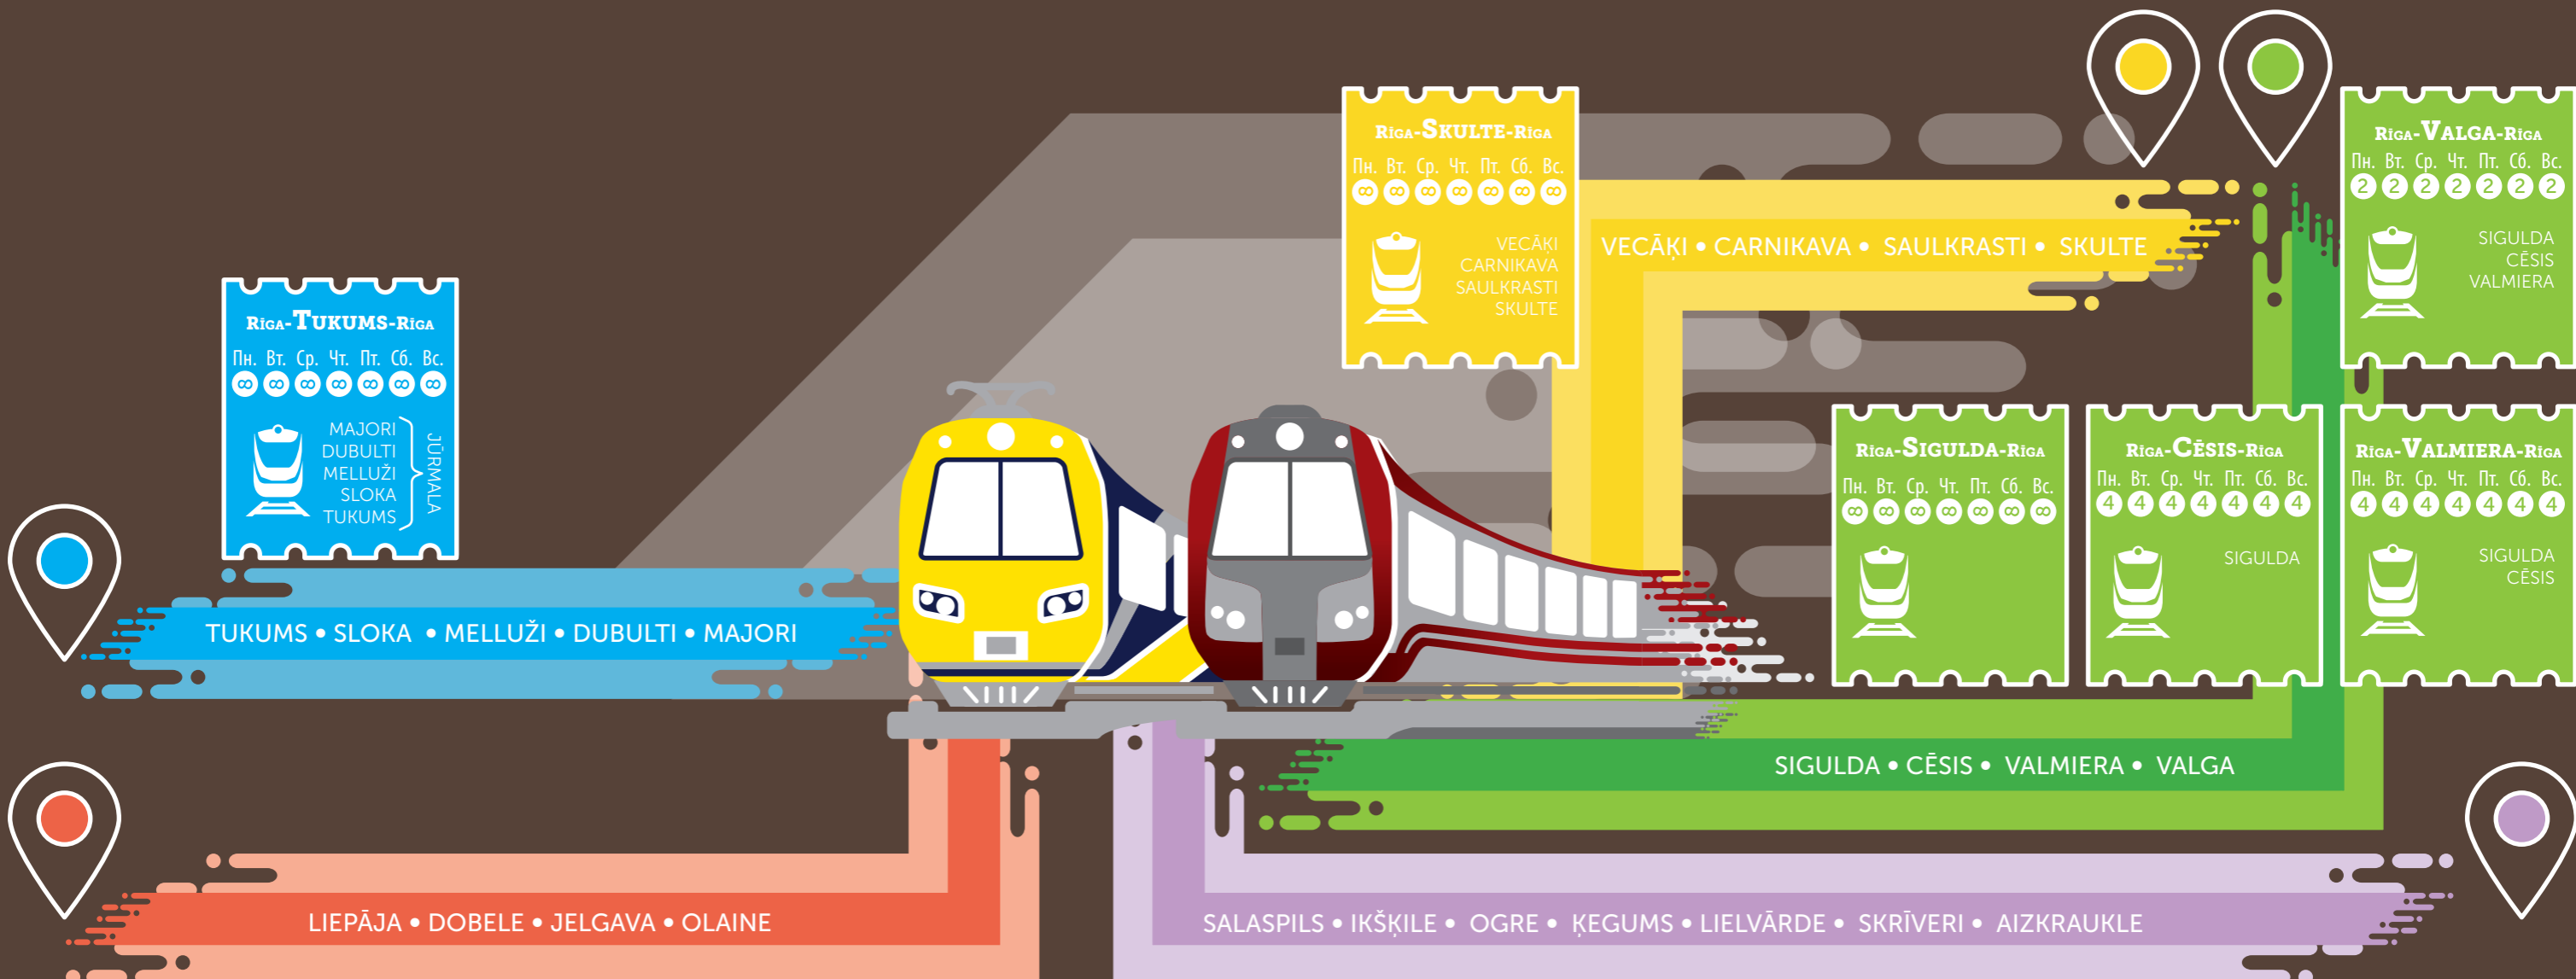

ПОЕЗД КУРСИРУЕТ...

Rīga-LIEPĀJA
Пн. Вт. Ср. Чт. Пт. Сб. Вс.
∞ ∞ ∞ ∞ 1 ∞ ∞ ∞
OLAINE JELGAVA DOBELE

LIEPĀJA-Rīga
Пн. Вт. Ср. Чт. Пт. Сб. Вс.
∞ ∞ ∞ ∞ ∞ ∞ 1 ∞
DOBELE JELGAVA OLAINĒ

Rīga-DOBELE-Rīga
Пн. Вт. Ср. Чт. Пт. Сб. Вс.
1 1 1 1 1 ∞ ∞
OLAINE JELGAVA

Rīga-JELGAVA-Rīga
Пн. Вт. Ср. Чт. Пт. Сб. Вс.
∞ ∞ ∞ ∞ ∞ ∞ ∞ ∞
OLAINĒ

Rīga-KRUSTPILS-Rīga
Пн. Вт. Ср. Чт. Пт. Сб. Вс.
∞ ∞ ∞ ∞ ∞ ∞ ∞ ∞
SALASPILS IKŠĶĪLE OGRE ĶEGUMS LIELVĀRDE SKRĪVERI AIZKRAUKLE

Rīga-DAUGAVPILS-Rīga
Пн. Вт. Ср. Чт. Пт. Сб. Вс.
3 3 3 3 4 4 4 4
OGRE LIELVĀRDE AIZKRAUKLE PĻAVIŅAS KRUSTPILS LĪVĀNI

Rīga-RĒZEKNE-Rīga
Пн. Вт. Ср. Чт. Пт. Сб. Вс.
2 2 2 2 2 3 3 3
OGRE LIELVĀRDE AIZKRAUKLE PĻAVIŅAS KRUSTPILS RĒZEKNE

Rīga-ZILUPE-Rīga
Пн. Вт. Ср. Чт. Пт. Сб. Вс.
2 2 2 2 2 2 2 2
OGRE LIELVĀRDE AIZKRAUKLE PĻAVIŅAS KRUSTPILS RĒZEKNE

Rīga-MADONA
Пн. Вт. Ср. Чт. Пт. Сб. Вс.
∞ ∞ ∞ ∞ 1 ∞ 1 ∞
OGRE LIELVĀRDE AIZKRAUKLE PĻAVIŅAS

Пн. Вт. Ср. Чт. Пт. Сб. Вс.
∞ ∞ ∞ ∞ ∞ ∞ ∞ ∞ в указанный день курсирует регулярно

Пн. Вт. Ср. Чт. Пт. Сб. Вс.
3 3 3 3 4 4 4 4 в указанный день определенное количество рейсов